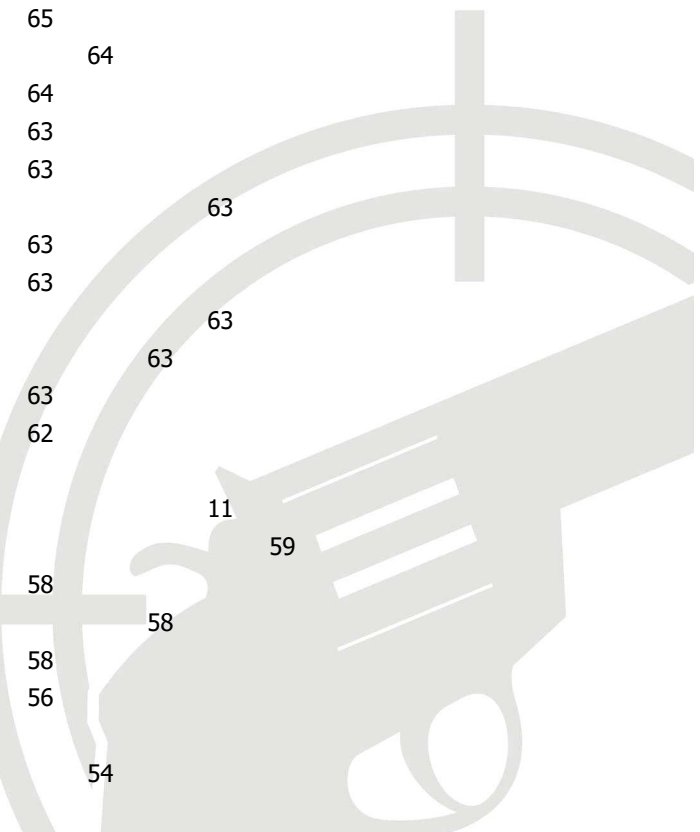

Rang	MitN	Name	Summe	Jan	Feb	Mar	Apr	Mai	Jun	Jul	Aug	Sep	Okt	Nov
316	7-0785	Pendl Elfriede	74		74									
317	8-1012	Fleischhacker Peter	73	73										
318	8-0982	Elter Ingo	73				73							
319	16-1721	Hainz Christian	71	71										
320	18-2025	Bergmair Tobias	71						71					
321	18-2003	Lang Matthias	70			70								
322	8-1013	Fleischhacker Johannes	70	70										
323	12-1423	Trabos Stefan	70			70								
324	12-1413	Loidl Franz	70	70										
325	17-1895	Ploder Wolfgang	70	70										
326	13-1459	Güttinger Thomas	70		70									
327	16-1848	Strobl Markus	69	69										
328	2-0149	Weber Josef	69		69									
329	4-0445	Ettl Robert	69		69									
330	12-1389	Walter Thomas	69	69										
331	16-1797	Lillegg Manuel	68					68						
332	15-1572	Kos Daniel	67	67										
333	16-1755	Lampel Thomas	67				67							
334	16-1760	Glatz Georg	67	67										
335	17-1919	Dunkl Peter	66		66									
336	18-2019	Friedl Ingeborg	66					66						
337	18-2011	Lebic Bernhard	66			66								
338	5-0521	Cermely Adolf	65			65								
339	17-1969	Halbreiner Jörg	65	65										
340	9-1132	Gillar Alois Wolfgang	65		65									
341	18-2012	Scheucher Karoline	64			64								
342	16-1868	Ornig Albert	64		64									
343	3-0281	Behr Rudolf	63		63									
344	6-0750	Platzer Karl	63		63									
345	17-1943	Schlauer Vinzenz	63				63							
346	16-1697	Madenberger Helmut	63		63									
347	9-1150	Helmreich Stefan	63		63									
348	12-1425	Krobath Walter	63				63							
349	16-1693	Schweitzer-Gutjahr Michaela	63				63							
350	6-0716	Konecny Walter	63		63									
351	5-0472	Kleinhappl Siegfried	62		62									
352	16-1684	Ficzko Robert	61	61										
353	5-0585	Leonhard Karin	61	50				11						
354	18-2026	Hütter Christoph Karl	59					59						
355	2-0094	Engl Waldemar	58		58									
356	3-0268	Mühl Adolf	58				58							
357	2-0072	Kobald Johann	58		58									
358	4-0317	Jahrbacher Manfred	56		56									
359	9-1130	Weiss Manfred	55	55										
360	12-1399	Kriegl Günther sen.	54			54