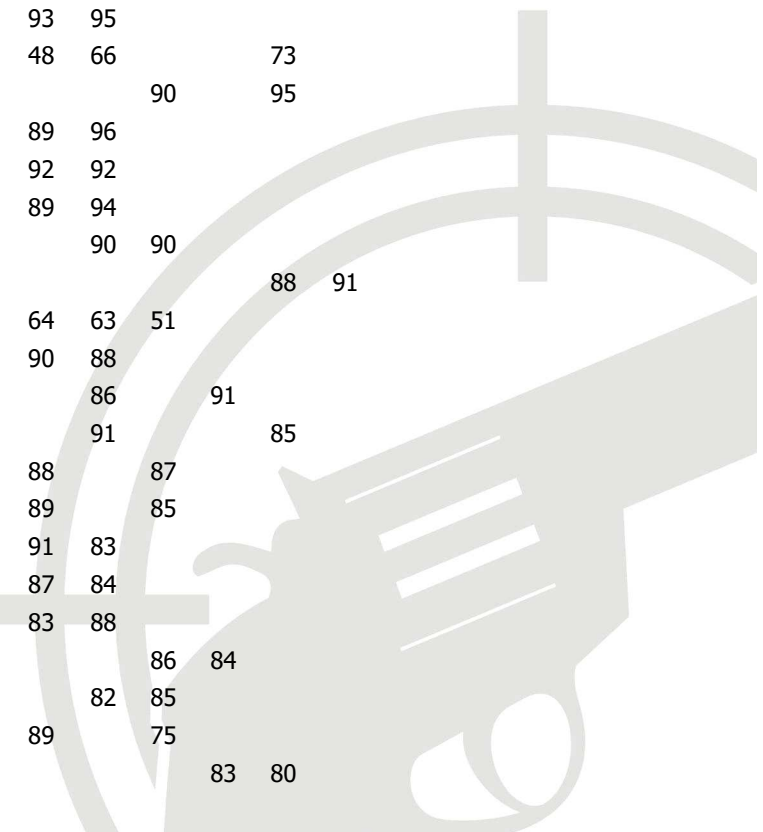

Rang	MitN	Name	Summe	Jan	Feb	Mar	Apr	Mai	Jun	Jul	Aug	Sep	Okt	Nov
181	6-0665	Pototschnik Josef	239	81	86	72								
182	3-0273	Senemann Johannes	239	88	74		77							
183	4-0327	Fröhlich Alfred	236	68	82	86								
184	18-2009	Nikolaus Christian	236				73	78	85					
185	17-1942	Dajakaj Jasmir	231	87	69			75						
186	16-1876	Fröhlich Markus	231	76		76	79							
187	9-1034	Hödl Karl	230	86			62	82						
188	15-1672	Zwerlin Silvia	230	70	81		79							
189	13-1462	Krainz Klaus	229	75			75	79						
190	18-1989	Edler Bernhard	228	40	67	55			66					
191	16-1867	Bayer Ernest	225	53	71			45	56					
192	9-1082	Sommer Erwin	224	79	70				75					
193	16-1761	Tescher Wolfgang	222		77	68	77							
194	18-1992	Weichart Martin	221	62	89	70								
195	15-1673	Hofhans Herbert	219	72			71		76					
196	5-0474	Ploj Herbert	219	74	72				73					
197	15-1682	Gürtl Christian	218	63	77	78								
198	6-0748	Hirschmann Herbert	217	67		77			73					
199	16-1831	Fasching Marcel	216	68			76		72					
200	15-1526	Lang Gerd	203	66		76			61					
201	17-1908	Neuhold Bernd	201			62	73		66					
202	18-1999	Prutsch Engelbert Gerald	197		56	66	75							
203	15-1677	Gürtl Michael	196	67	62	67								
204	8-1032	Jammernegg Stephan	192	96			96							
205	11-1357	Temmel Aaron	188	93	95									
206	7-0914	Schlacher Peter	187	48	66			73						
207	5-0598	Riegler Peter	185			90		95						
208	15-1582	Knopp Florian	185	89	96									
209	16-1714	Schramke Manfred Josef	184	92	92									
210	4-0449	Wegscheider Viktor	183	89	94									
211	10-1282	Zink Klaus Günther	180		90	90								
212	18-2020	Lebernegg Stefan	179					88	91					
213	1-0010	Brandner Kurt	178	64	63	51								
214	13-1473	Hiebler Egon	178	90	88									
215	18-2006	Löscher Harald	177		86		91							
216	5-0469	Janisch Georg	176		91			85						
217	16-1701	Muhri Siegfried	175	88		87								
218	4-0298	Walter Franz-Josef	174	89		85								
219	15-1664	Premm Jutta	174	91	83									
220	16-1715	Lamot Heidelinde	171	87	84									
221	15-1649	Vaupotic Alfred	171	83	88									
222	16-1734	Müller Markus	170			86	84							
223	15-1548	Kraßnitzer Christian	167		82	85								
224	6-0664	Döttling Wolfgang	164	89		75								
225	18-2002	Lasinger Bernd	163				83	80