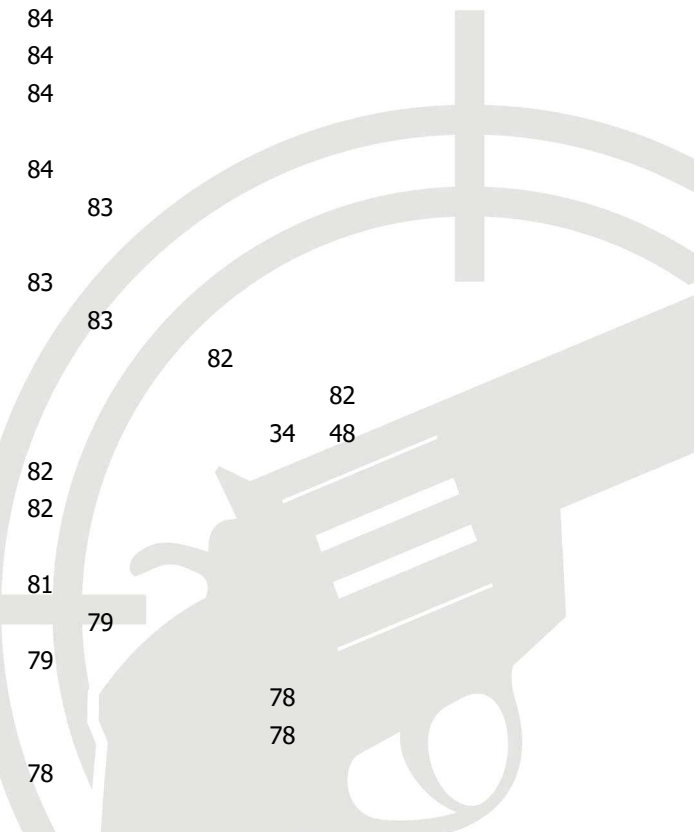

Rang	MitN	Name	Summe	Jan	Feb	Mar	Apr	Mai	Jun	Jul	Aug	Sep	Okt	Nov
271	7-0790	Zweytick Martina	94		94									
272	2-0132	Scherr Johann	94	94										
273	16-1738	Eibl Philipp	94							94				
274	7-0845	Meskin Alen	93		93									
275	1-0013	Wagner Franz	93		93									
276	11-1363	Praßl Johann	93							93				
277	6-0714	Rupp Günther	91		91									
278	4-0331	Schirgi Peter	90		90									
279	2-0092	Führer Harald	90	90										
280	14-1481	Tuma Martin	90		90									
281	6-0715	Lederer Reinhard	89		89									
282	4-0360	Kahapka Siegfried	89		89									
283	4-0386	Hiebler Peter	87		87									
284	16-1745	Kunasek Mario	87		87									
285	7-0869	Schwab Markus	87		87									
286	12-1375	Klug Christian	87	87										
287	6-0696	Tischler Markus	86		86									
288	17-1883	Florian-Bayer Ursula Maria	86			27	59							
289	15-1583	Baumgartner Herbert	85	85										
290	14-1497	Schweitzer Roman	85				85							
291	6-0666	Prahl Gerhard	84					84						
292	3-0239	Grebien Ernst	84		84									
293	16-1722	Salchegger Christoph	84							84				
294	17-1986	Trumler Michel	84	84										
295	9-1042	Kotgasser David	84		84									
296	11-1337	Draxler Günther	84		84									
297	8-1024	Hengsberger Karl	84		84									
298	13-1428	Nabernik Andreas Robert	84	84										
299	13-1452	Eibel Stefan	84		84									
300	16-1772	Malec Franz	83			83								
301	15-1618	Führer Thomas	83	83										
302	15-1636	Schwenzer Karl	83		83									
303	16-1787	Höfler Christian	83			83								
304	4-0293	Zengerer Walter	82					82						
305	15-1549	Klöckl Dietmar	82							82				
306	18-2024	Meier Thomas	82						34	48				
307	11-1336	Samt Peter	82		82									
308	9-1094	Dörfler Otto Christian	82		82									
309	16-1841	Puntigam Michael	82	82										
310	16-1739	Bayer Viktor	81		81									
311	15-1591	Malec Nikolaus	79			79								
312	15-1539	Knaus Markus	79		79									
313	16-1834	Ferdinand Peter	78						78					
314	18-2022	Zötsch Christoph	78						78					
315	2-0064	Fedl Erich	78		78